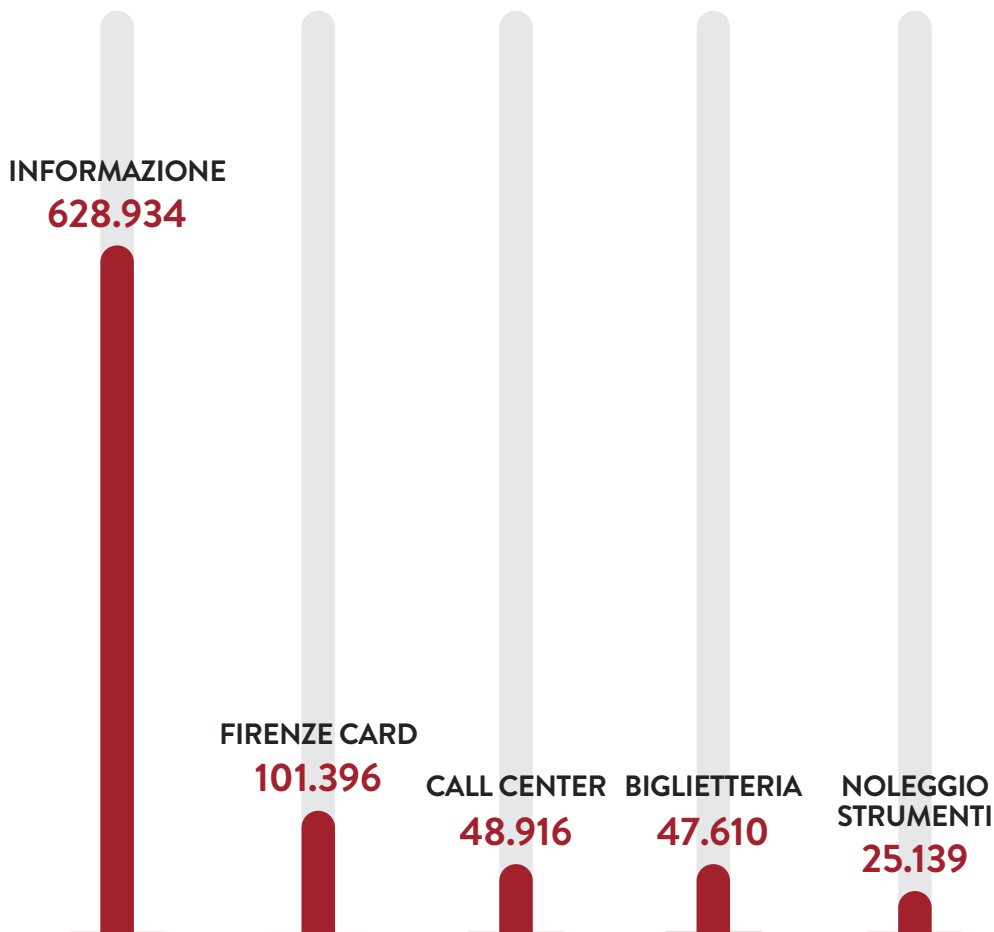

Popolazione
di Firenze **382.775**

MUS.E **1.486.917**

Di cui

853.995

INFORMAZIONE
ACCOGLIENZA

347.382

GRANDI EVENTI

225.281

MEDIAZIONE
VALORIZZAZIONE

60.259

NOVECENTO E
CONTEMPORANEO

Utenti totali **853.995**

Utenti totali **347.382**

JEFF KOONS

Dati non quantificabili

MICHELANGIOLESCA

Dati non quantificabili

F-LIGHT

Dati non quantificabili

Utenti totali **225.281**

MUSEO DI
PALAZZO VECCHIO
208.748

MUSEO
NOVECENTO
4.293

IN CITTÀ
3.252

TORRE
SAN NICCOLÒ
2.691

FONDAZIONE
SALVATORE ROMANO
122

Utenti totali: **60.259** di cui:

VISITATORI MUSEO

44.919

PARTECIPANTI AGLI EVENTI

5.755

MUSEO
NOVECENTO

56 Conferenze