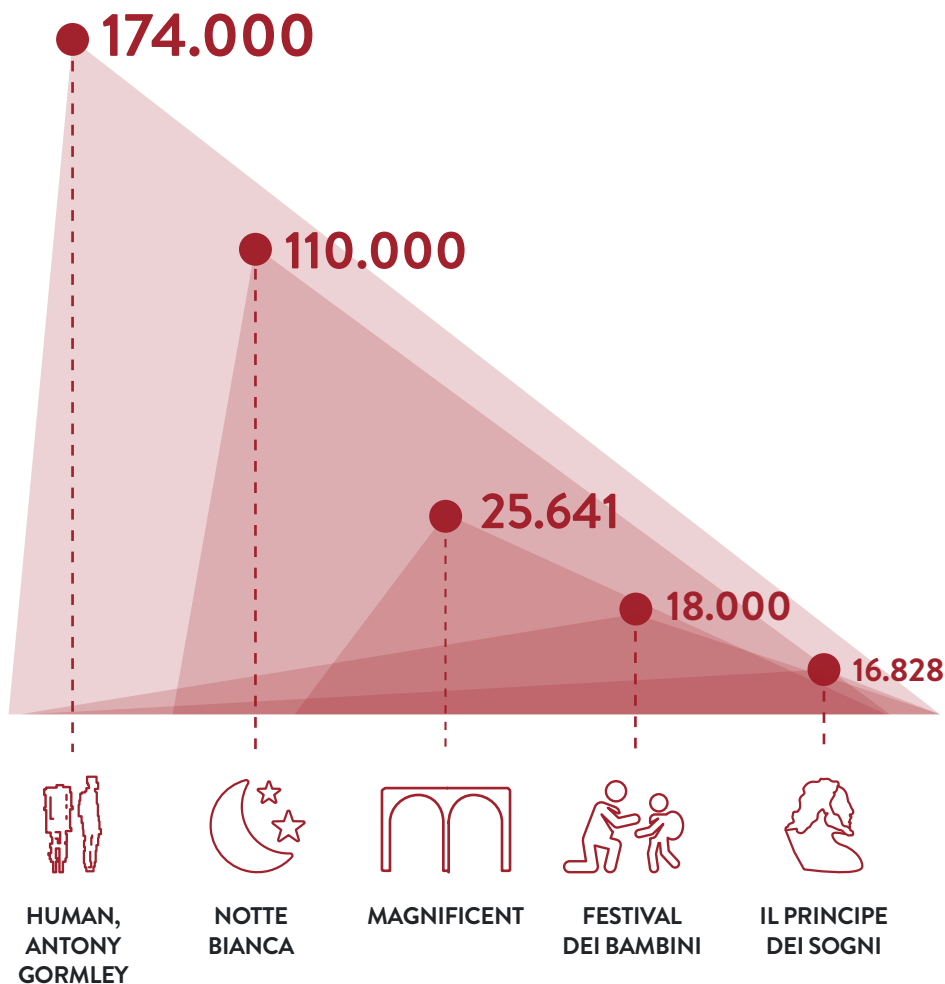

Popolazione
di Firenze **382.775**

MUS.E **1.486.917**

Di cui

853.995

INFORMAZIONE
ACCOGLIENZA

347.382

GRANDI EVENTI

225.281

MEDIAZIONE
VALORIZZAZIONE

60.259

NOVECENTO E
CONTEMPORANEO

Utenti totali **853.995**

Utenti totali **347.382**

JEFF KOONS

Dati non quantificabili

MICHELANGIOLESCA

Dati non quantificabili

F-LIGHT

Dati non quantificabili

Utenti totali **225.281**

MUSEO DI
PALAZZO VECCHIO
208.748

MUSEO
NOVECENTO
4.293

IN CITTÀ
3.252

TORRE
SAN NICCOLÒ
2.691

FONDAZIONE
SALVATORE ROMANO
122

Utenti totali: **60.259** di cui:

VISITATORI MUSEO

44.919

PARTECIPANTI AGLI EVENTI

5.755

MUSEO
NOVECENTO

56 Conferenze