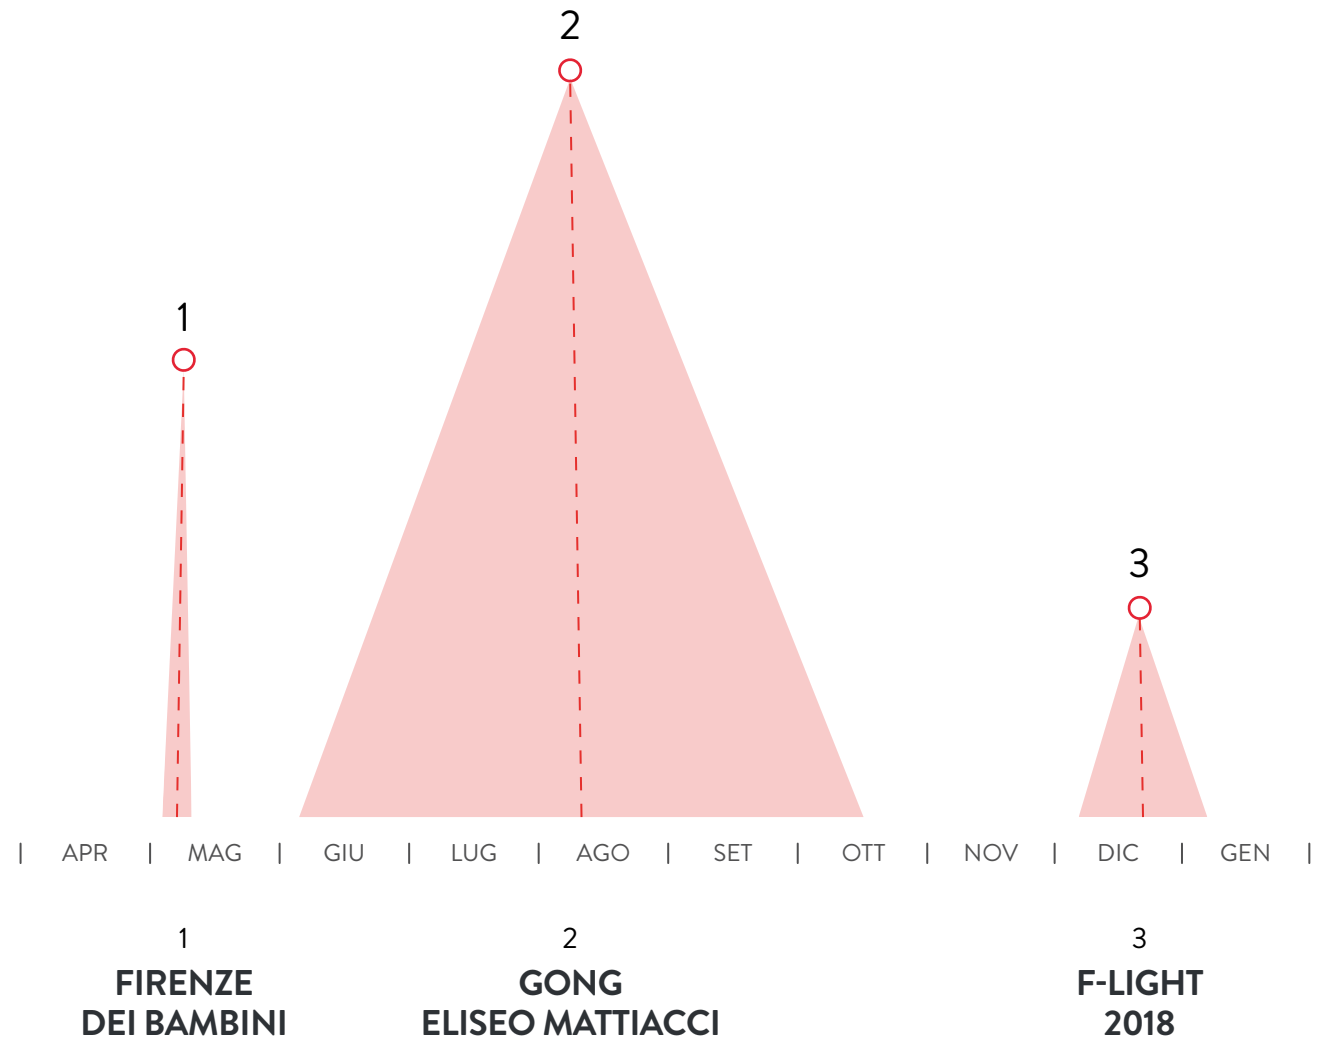

GONG ELISEO MATTIACCI

Dal 02/06/2018 al 14/10/2018

70.001 -16% dal 2017

F-LIGHT (SALA D'ARME)

Dal 08/12/2018 al 06/01/2019

13.224

* Flight: dati complessivi non disponibili

Mediazione e valorizzazione

268.218 Utenti totali

-19%
dal 2017

TOTALE

MUSEO DI
PALAZZO VECCHIO
69.993
170.722

IN CITTÀ
5.513

MUSEO
NOVECENTO
5.101

COMPLESSO DI
SANTA MARIA NOVELLA
4.918

MUSEO
STEFANO BARDINI
1.493

FORTE
BELVEDERE
1.265

PALAZZO
MEDICI RICCARDI
1.183

COMPLESSO
DELLE MURATE
997

MEDIAZIONE

92.906

-1% dal 2017

MUSEO DELLE
TERRE NUOVE
800

CAPPELLA
BRACACCI
750