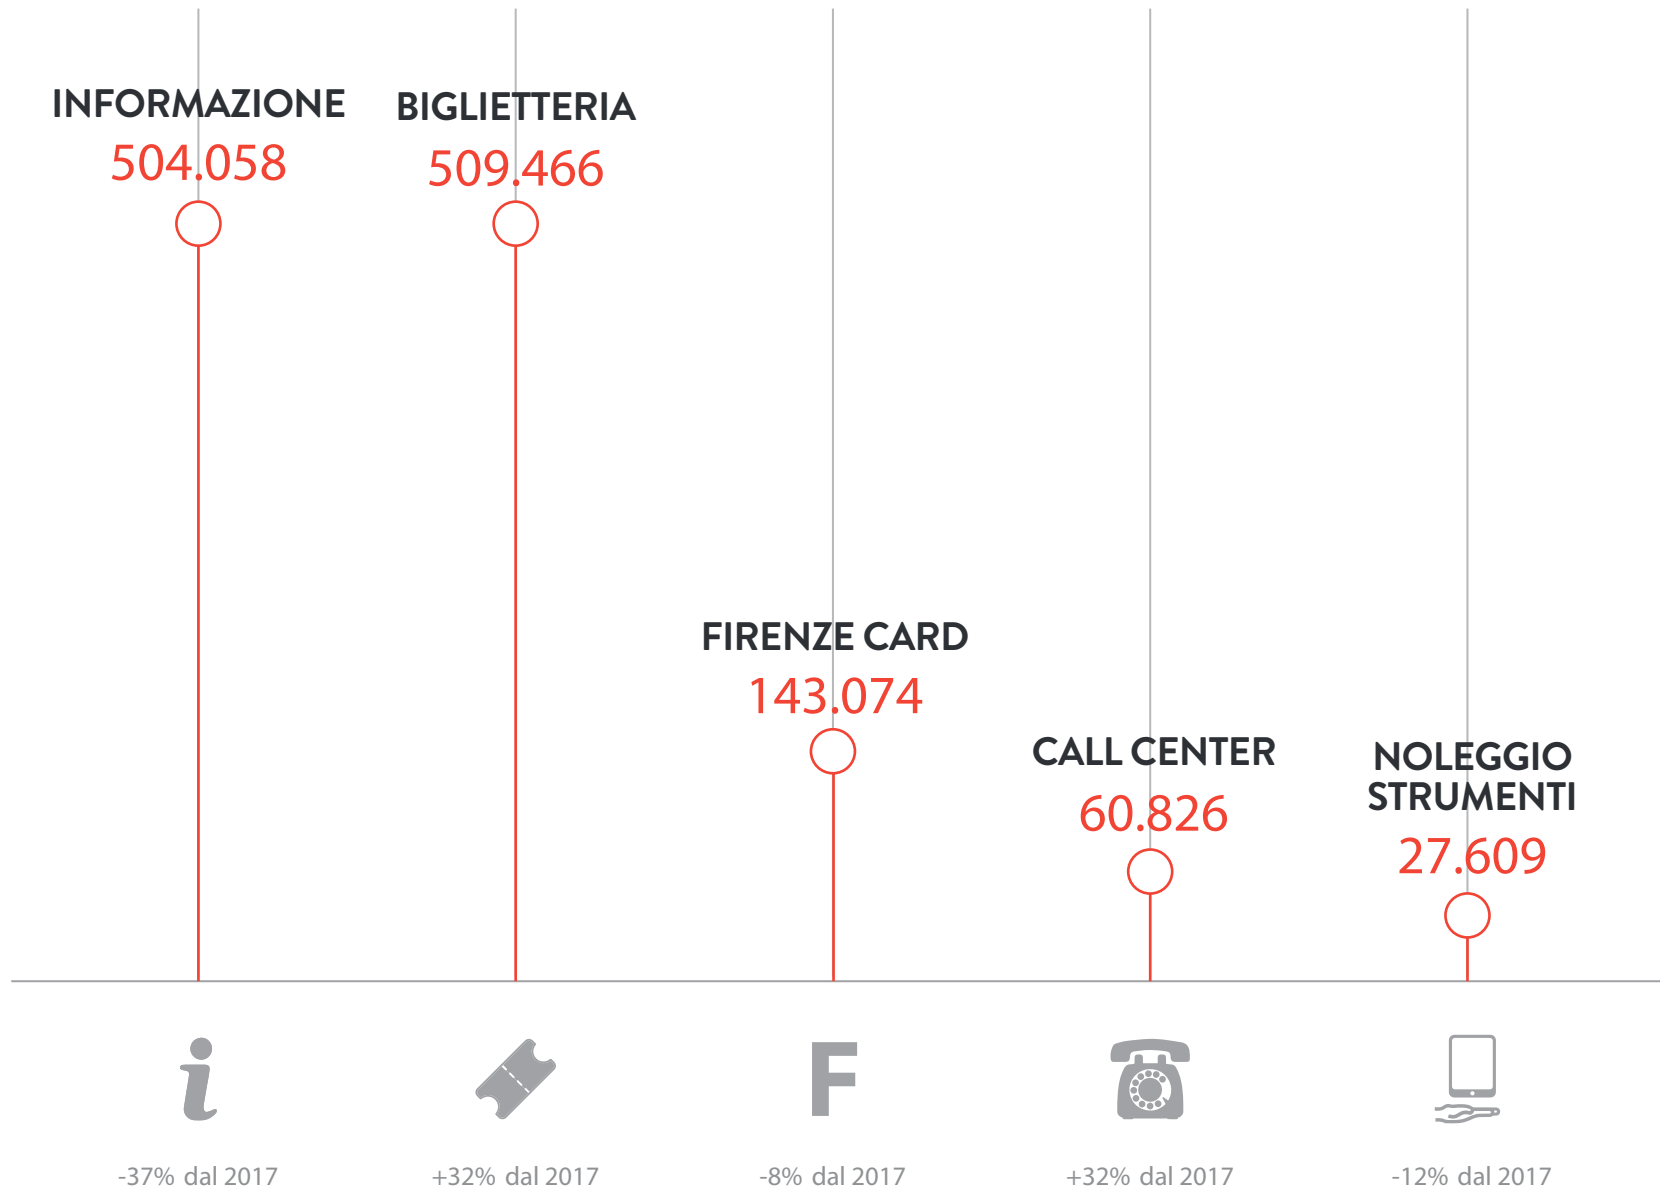

Pubblico raggiunto da Mus.e nel 2018

MUS.E
1.703.391
(-15% rispetto al 2017)

Popolazione
di Firenze
382.743

di cui

- **INFORMAZIONE E ACCOGLIENZA** — **1.245.033**
Persone
(-12% rispetto al 2017)
- **MOSTRE E EVENTI** — **121.225**
Persone
(-40% rispetto al 2017)
- **MEDIAZIONE E VALORIZZAZIONE** — **268.218**
Persone
(-19% rispetto al 2017)
- **MUSEO NOVECENTO** — **44.179**
Persone
(+6% rispetto al 2017)
- **LE MURATE. PROGETTI ARTE CONTEMPORANEA** — **24.736**
Persone
(+74% rispetto al 2017)
- **PALAZZO MEDICI RICCARDI** — **65.295**
Persone

Informazione e Accoglienza — 1.245.033 Utenti totali

-12%
dal 2017

Mostre e Eventi

121.225 Utenti totali

-40%
dal 2017

FIRENZE DEI BAMBINI

Dal 04/05/2018 al 06/05/2018

38.000 +52% dal 2017

GONG ELISEO MATTIACCI

Dal 02/06/2018 al 14/10/2018

70.001 -16% dal 2017

F-LIGHT (SALA D'ARME)

Dal 08/12/2018 al 06/01/2019

13.224

* Flight: dati complessivi non disponibili

Mediazione e valorizzazione

268.218 Utenti totali

-19%
dal 2017

TOTALE

MUSEO DI
PALAZZO VECCHIO
69.993
170.722

IN CITTÀ
5.513

MUSEO
NOVECENTO
5.101

COMPLESSO DI
SANTA MARIA NOVELLA
4.918

MUSEO
STEFANO BARDINI
1.493