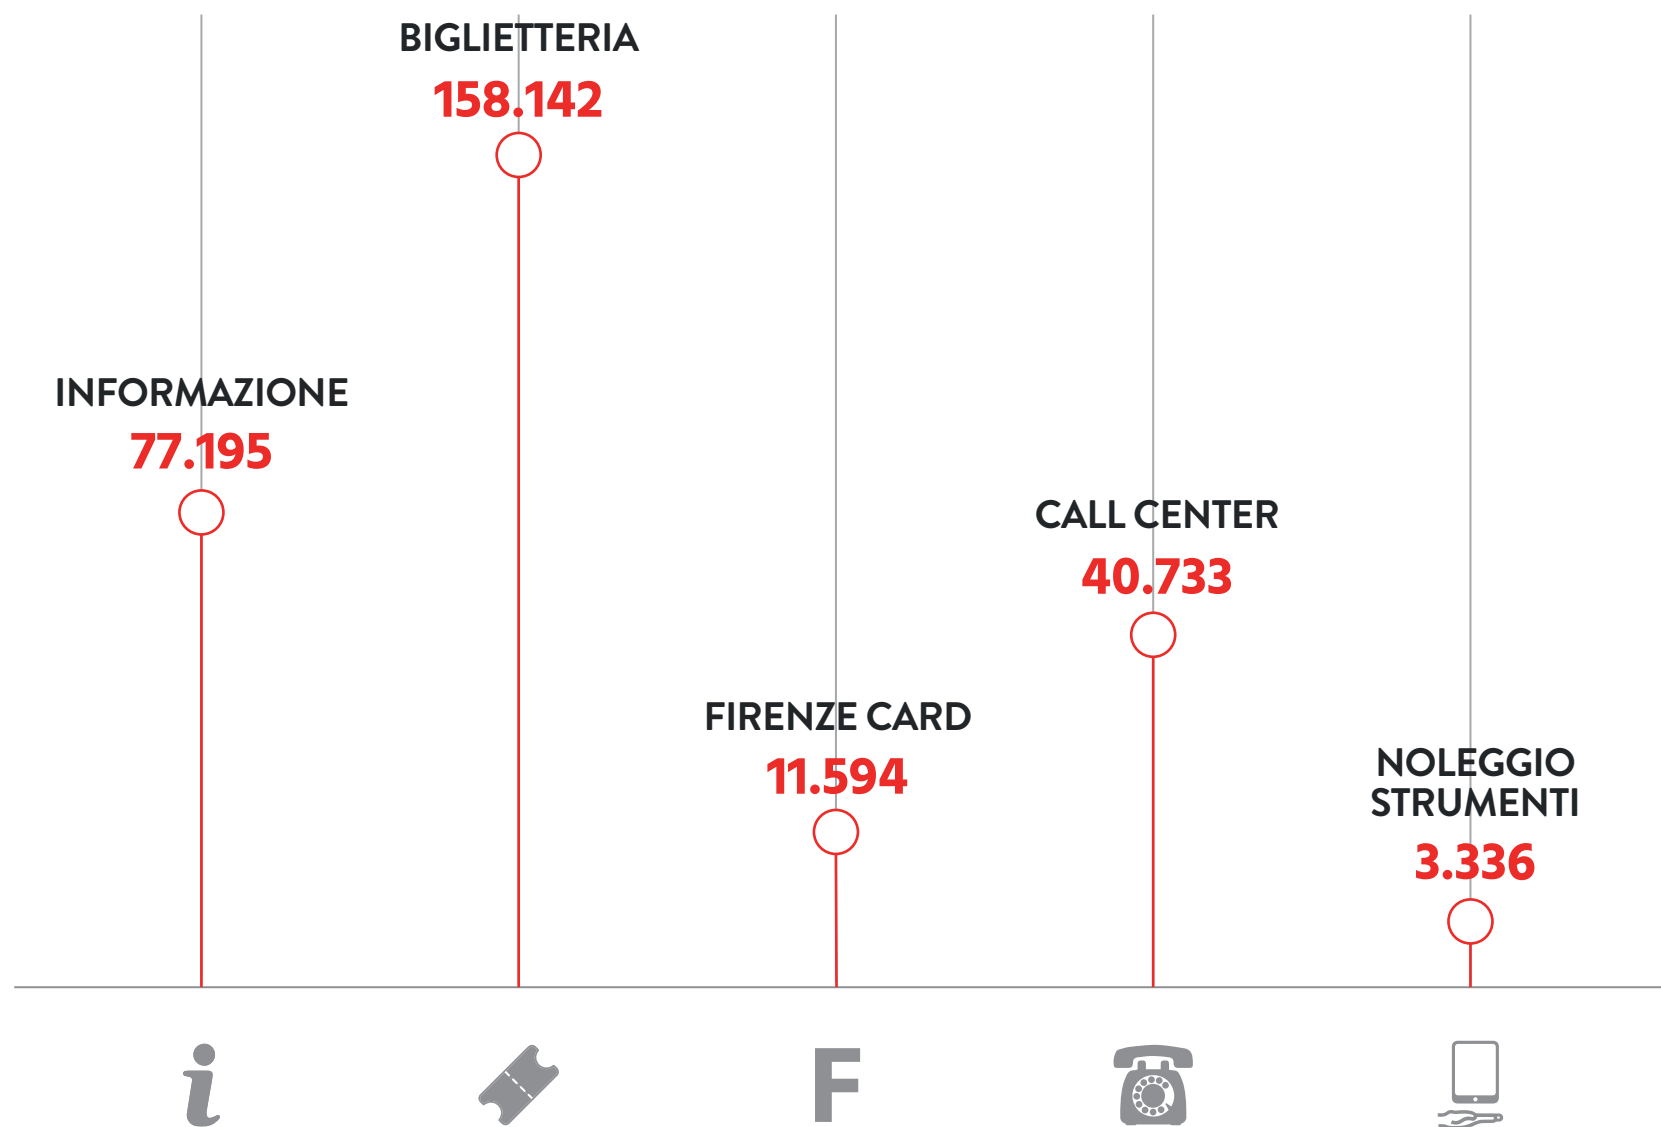

Pubblico raggiunto da Mus.e nel 2020

MUS.E
407.998
(-80% rispetto al 2019)

Popolazione
di Firenze
359.755

di cui

INFORMAZIONE
E ACCOGLIENZA —● **291.000**
Persone

Di cui:

MOSTRE E EVENTI —● **35.694**
Persone

PALAZZO MEDICI
RICCARDI —● **50.645**
Persone

MUSEO NOVECENTO —● **12.683**
Persone

MEDIAZIONE —● **87.651**
Persone

ASSISTENZA
ALLA VISITA —● **24.215**
Persone

MAD
MURATE ART DISTRICT —● **5.132**
Persone

Informazione e Accoglienza

291.000 Utenti totali

Mostre e Eventi

35.694 Utenti totali

DAVID FRANCIS GRAY (MUSEO BARDINI)

Dal 02/06/2020 al 21/12/2020

2.133

FIRENZE DEI BAMBINI

Dal 3 al 4/10/2020

2.389

DANTE 700 – SMN MASSIMO SESTINI

29/10/2020 al 31/03/2021

669

MASSIMO SESTINI (FORTE BELVEDERE)

Dal 08/12/2020 al 06/01/2021

28.723