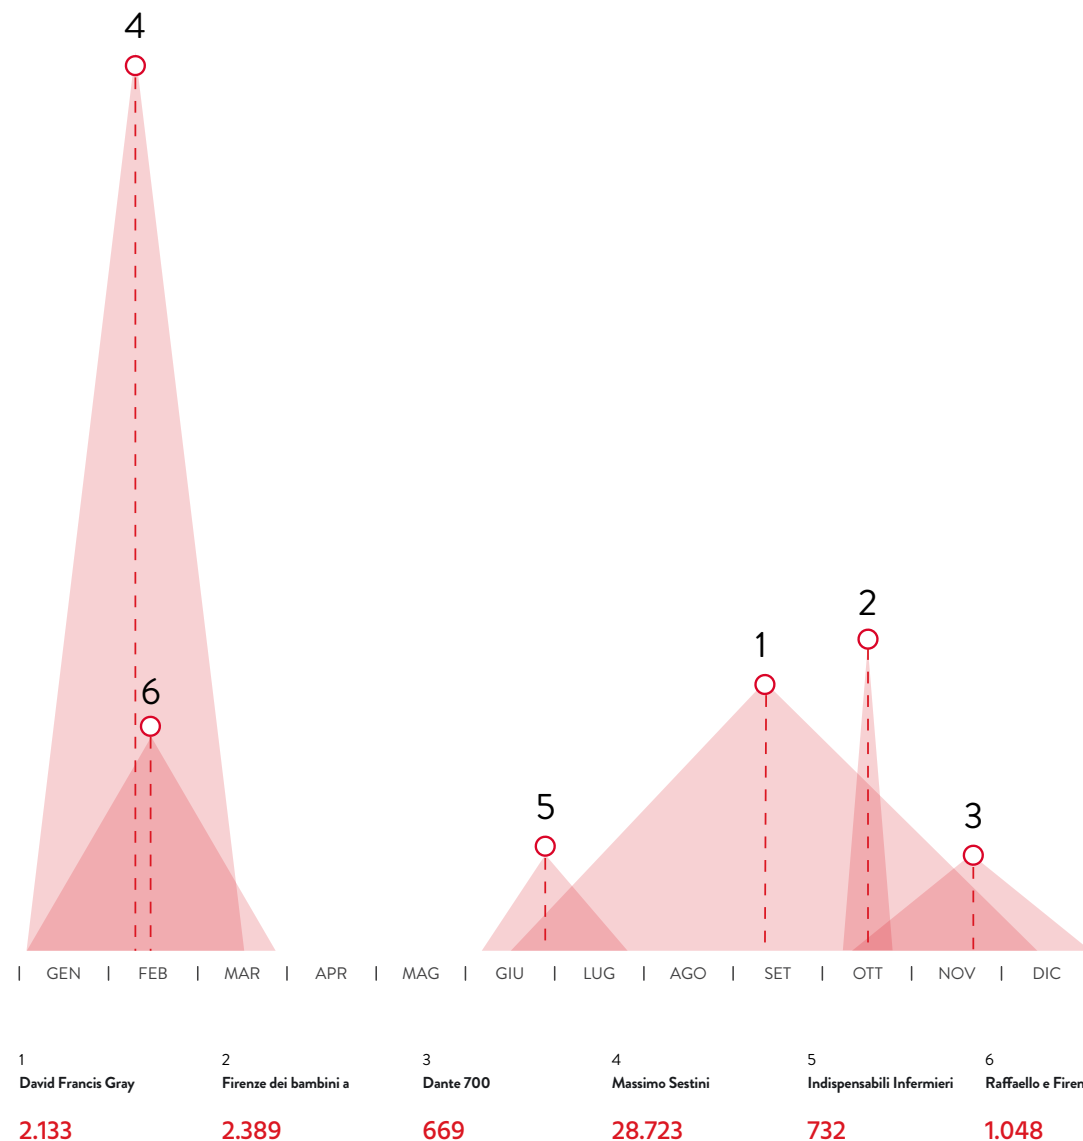

PALAZZO MEDICI
RICCARDI —● **50.645**
Persone

MUSEO NOVECENTO —● **12.683**
Persone

MEDIAZIONE —● **87.651**
Persone

ASSISTENZA
ALLA VISITA —● **24.215**
Persone

MAD
MURATE ART DISTRICT —● **5.132**
Persone

Dal 3 al 4/10/2020

2.389

DANTE 700 – SMN MASSIMO SESTINI

29/10/2020 al 31/03/2021

669

MASSIMO SESTINI (FORTE BELVEDERE)

Dal 08/12/2020 al 06/01/2021

28.723

F-LIGHT + CAPODANNO

Dal 13/09/2019 al 15/12/2019

/

INDISPENSABILI INFERMIERI (SALA D'ARME)

Dal 23/06/2020 al 05/07/2020

732

RAFFAELLO E FIRENZE (SALA D'ARME)

Dal 31/10/2020 al 10/03/2021

1.048

Mediazione e Assistenza alla visita

111.866 Utenti totali

TOTALE

MUSEO DI
PALAZZO VECCHIO
13.647
22.964

IN CITTÀ
1.946

MUSEO
NOVECENTO
5.431

COMPLESSO DI
SANTA MARIA NOVELLA
7.459