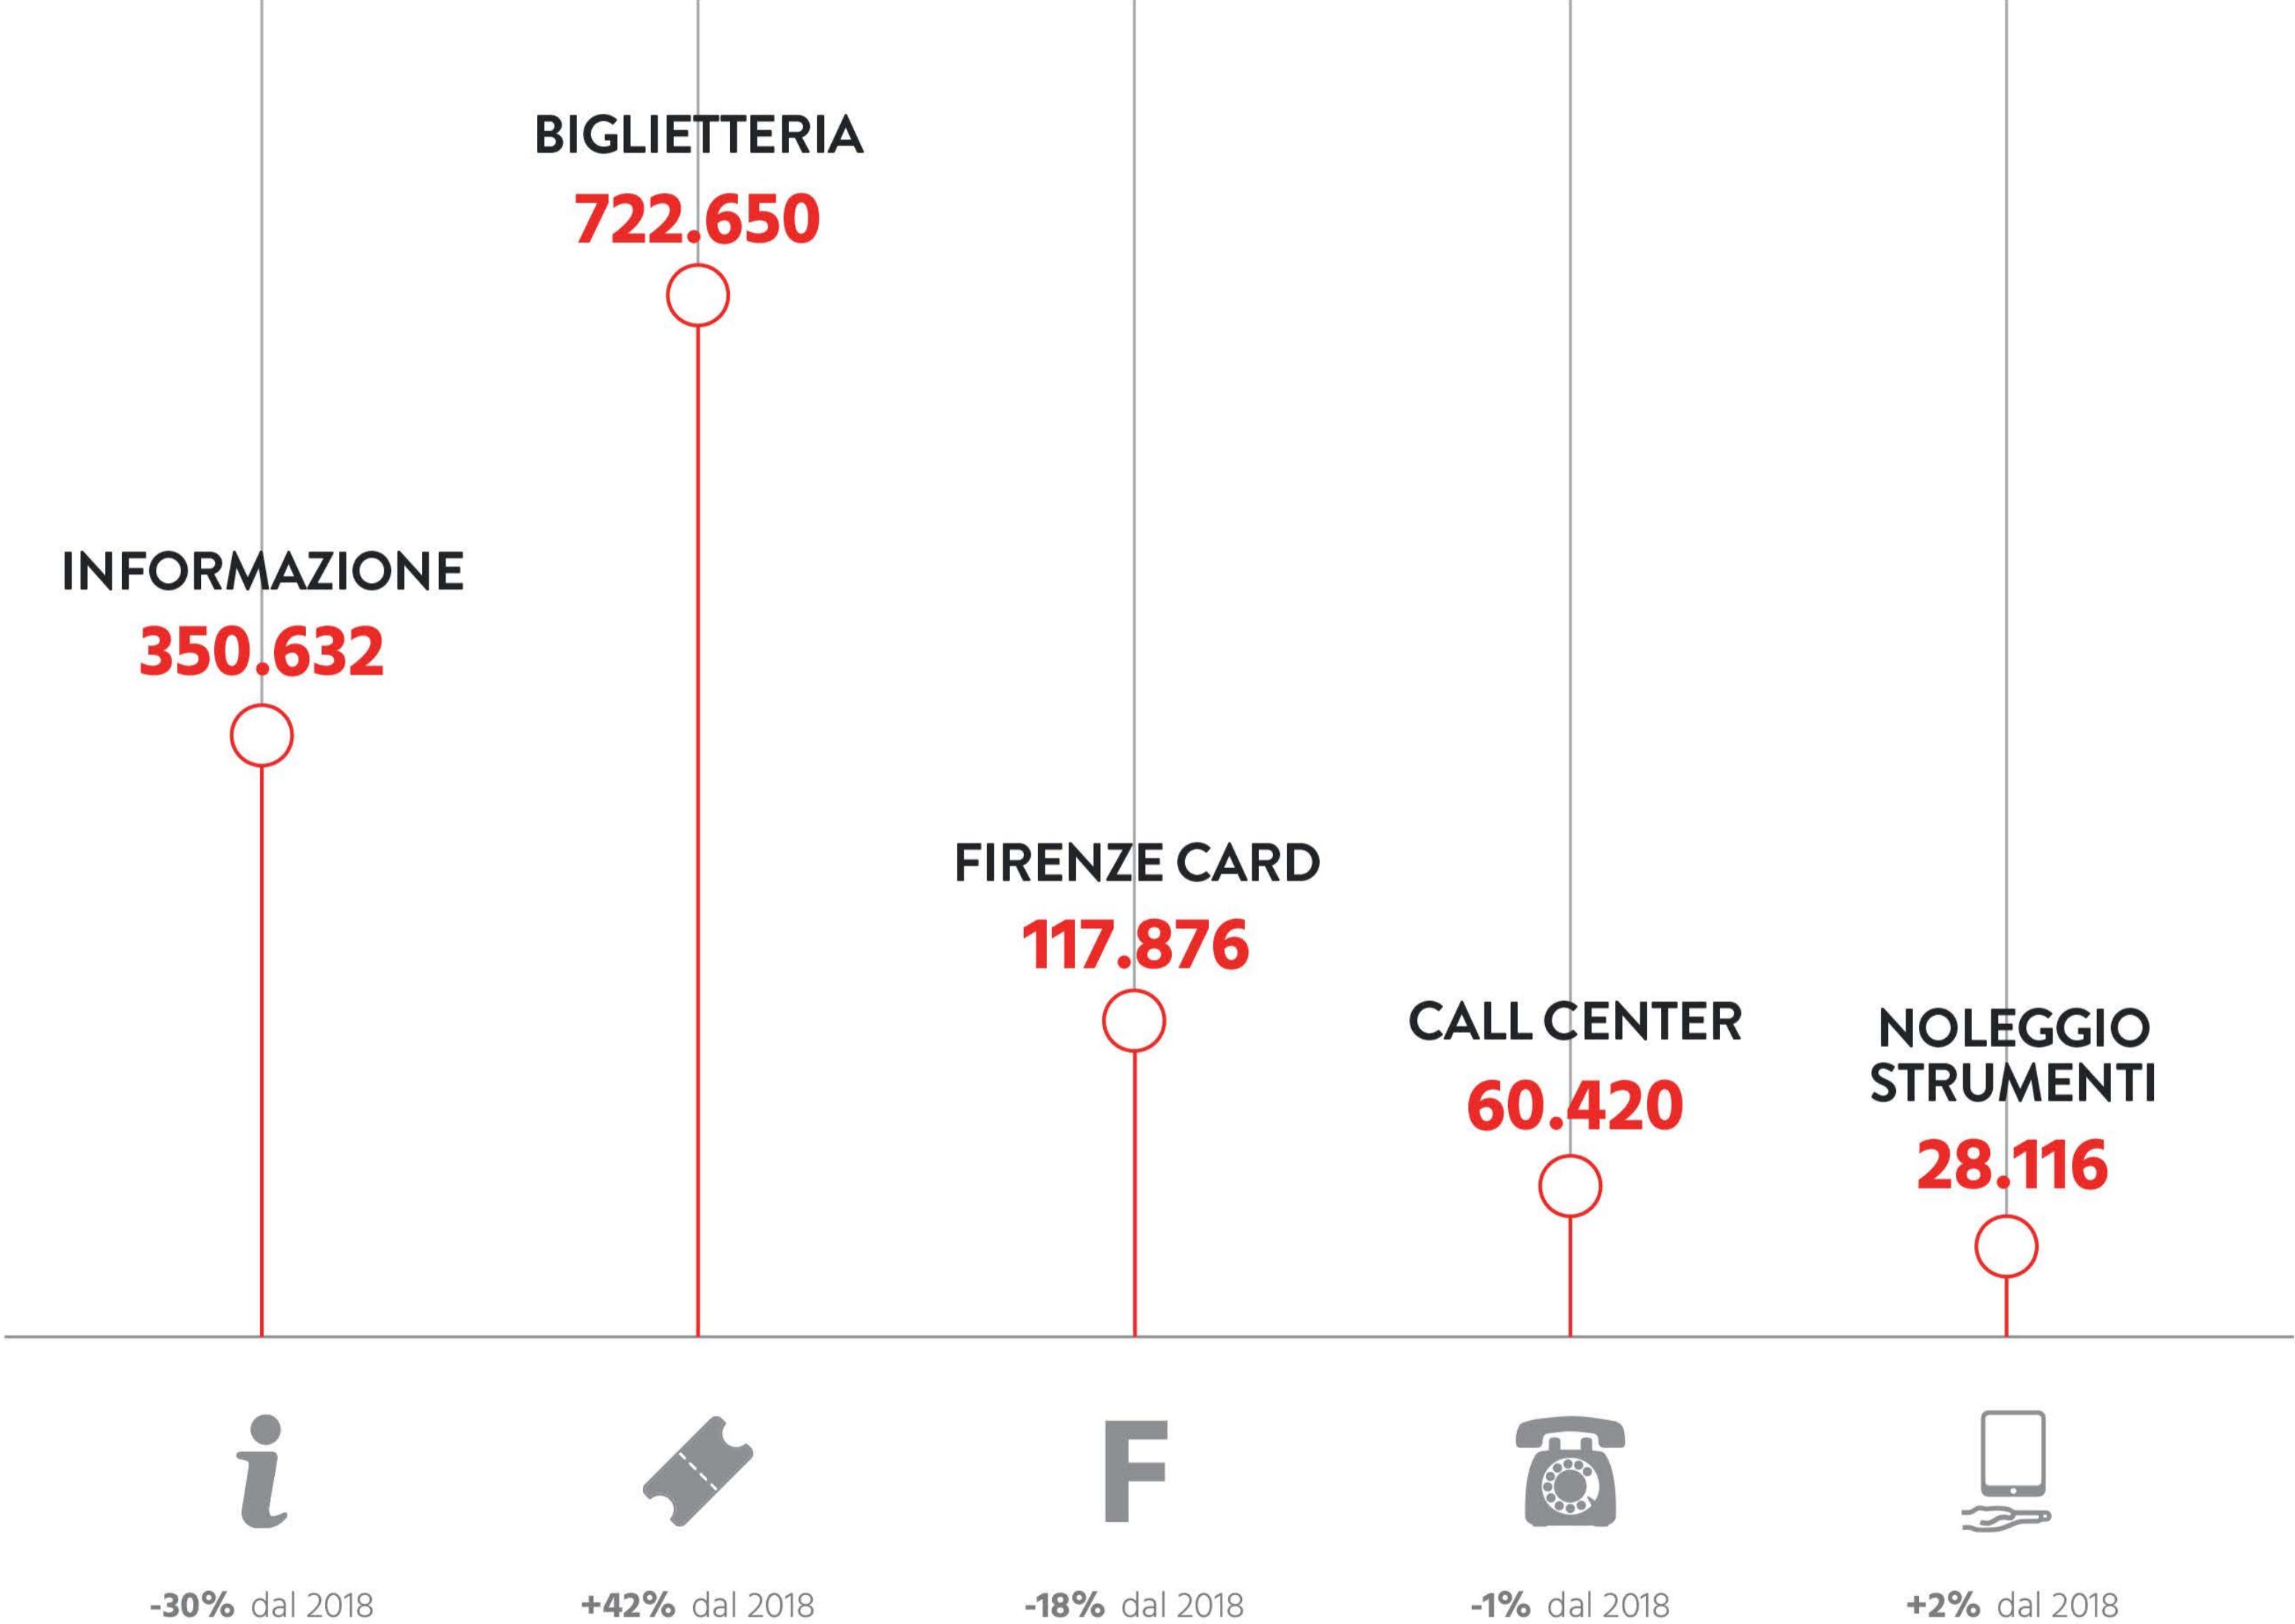

Di cui:

PALAZZO MEDICI
RICCARDI

205.524

Persone

(+214% rispetto al 2018)

MUSEO NOVECENTO

55.965

Persone

(+27% rispetto al 2018)

MOSTRE
E EVENTI

407.655

Persone

(+236% rispetto al 2018)

MEDIAZIONE

90.745

Persone

(-2% rispetto al 2018)

ASSISTENZA
ALLA VISITA

205.149

Persone

(-2% rispetto al 2018)

MAD
MURATE ART DISTRICT

33.985

Persone

(+37% rispetto al 2018)

Informazione e Accoglienza

1.279.694 Utenti totali

+3%
dal 2018

Mostre e Eventi

407.655 Utenti totali

+236%
dal 2018

VENTURINO VENTURI - MATER (MUSEO INNOCENTI)