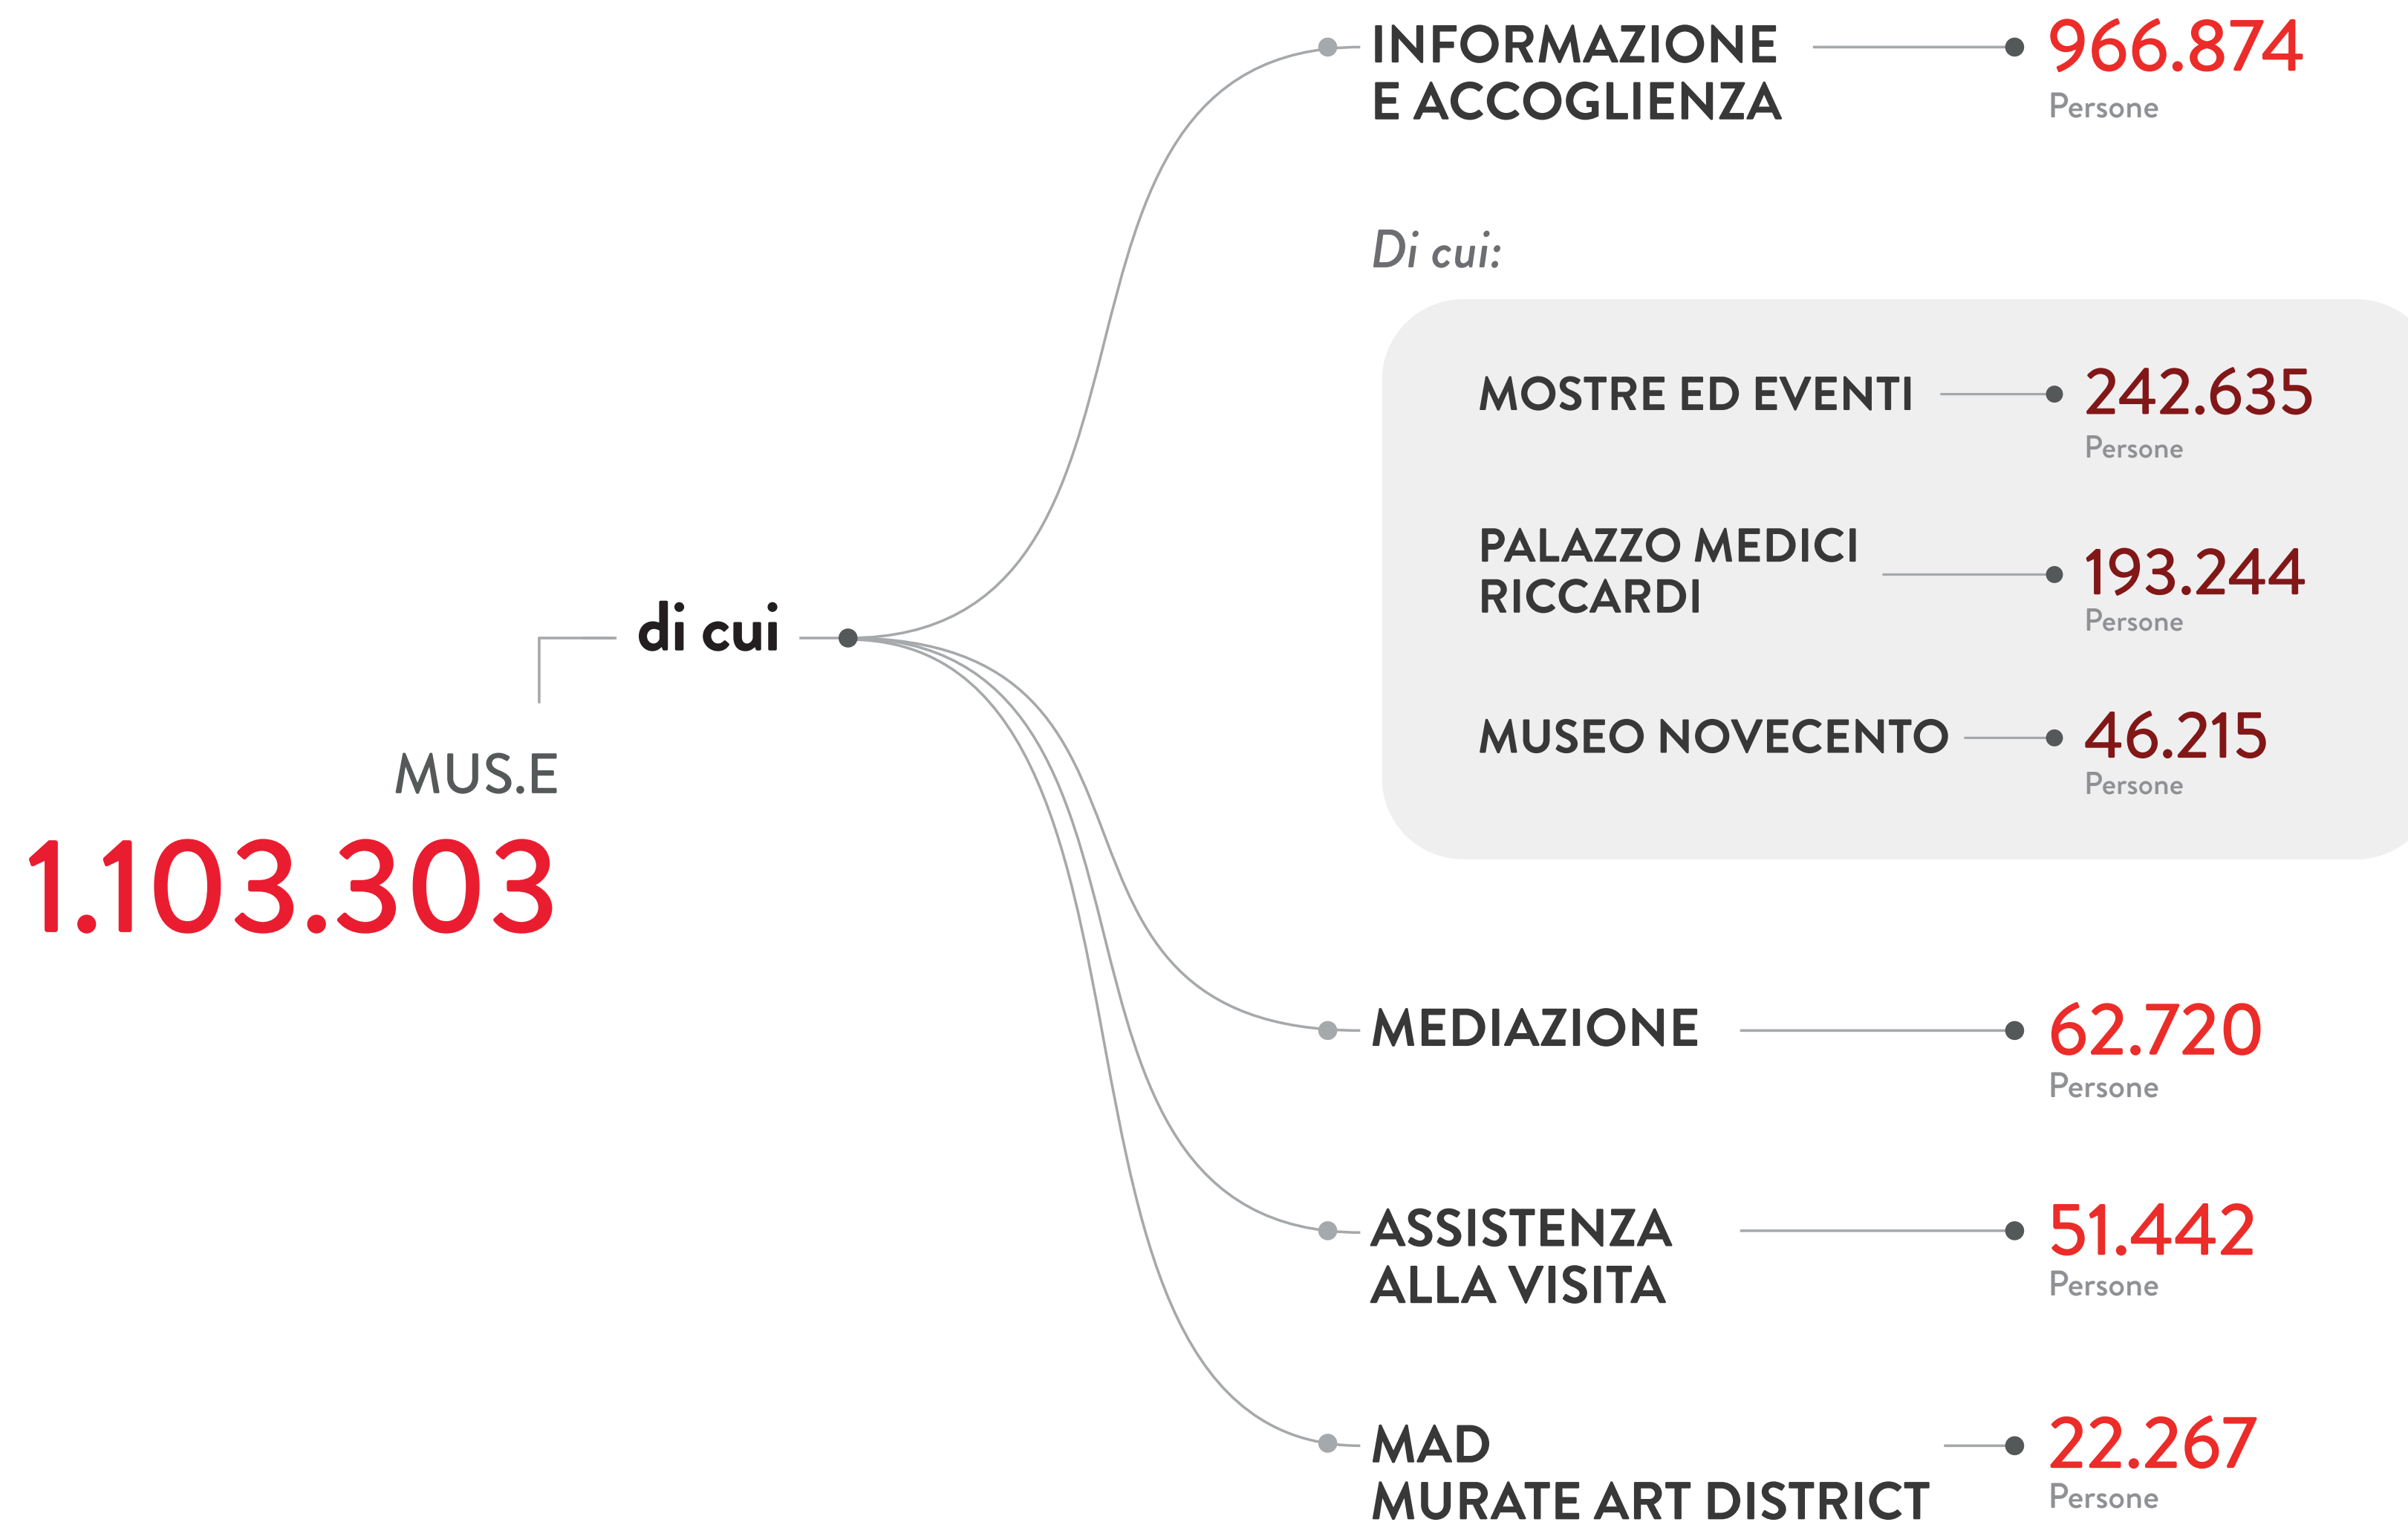

# Pubblico raggiunto da MUS.E

## 26 - 64 ANNI