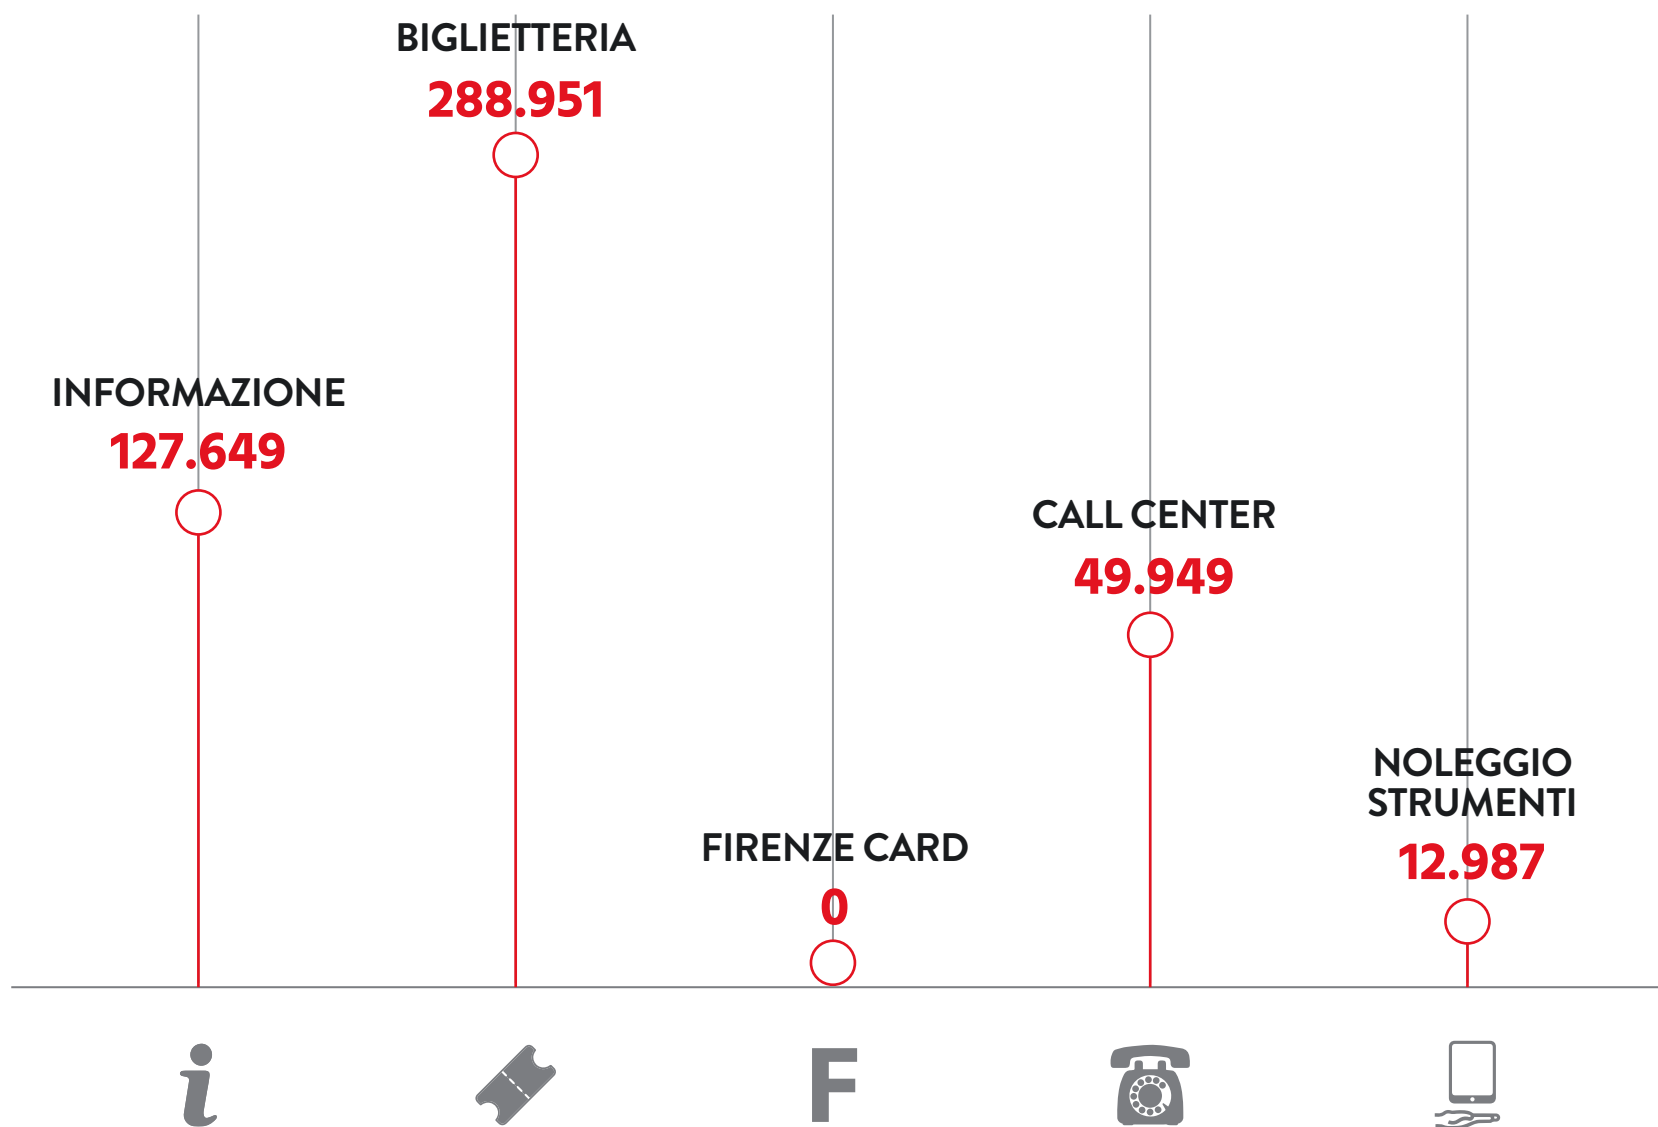

Pubblico raggiunto da Mus.e nel 2021

MUS.E
568.527
(+39% rispetto al 2020)

Popolazione
di Firenze
359.675

di cui

INFORMAZIONE
E ACCOGLIENZA —● **476.536**
Persone (+64%)

Di cui:

MOSTRE E EVENTI —● **114.752**
Persone

PALAZZO MEDICI
RICCARDI —● **79.035**
Persone

MUSEO NOVECENTO —● **28.291**
Persone

MEDIAZIONE —● **53.980**
Persone

ASSISTENZA
ALLA VISITA —● **17.461**
Persone

MAD
MURATE ART DISTRICT —● **20.550**
Persone

Informazione e Accoglienza

476.536 Utenti totali

Mostre e Eventi

114.752 Utenti totali

- **RAFFAELLO E FIRENZE** (PALAZZO VECCHIO)
Dal 31/10/2020 al 10/03/2021
2.297
- **BRONZINO E IL SOMMO POETA** (PALAZZO VECCHIO)
Dal 12/02/2021 al 31/05/2021
9.581
- **DANTE 700** (SANTA MARIA NOVELLA)
Dal 29/10/2020 al 06/01/2021
2.472
- **BEAUTIFUL LIES** (BARDINI)
Dal 30/04/2021 al 29/08/2021
3.483
- **HENRY MOORE** (NOVECENTO)
Dal 18/05/2021 al 09/01/2022
4.981
- **JENNY SAVILLE** (NOVECENTO)
Dal 29/09/2021 al 20/02/20122
16.409
- **BENOZZO GOZZOLI E LA CAPPELLA DEI MAGI**
(PALAZZO MEDICI RICCARDI) Dal 16/12/2021 al 10/03/2022
4.161
- **FIRENZE DEI BAMBINI**
Dal 01/10/2021 al 03/10/2021
10.000
- **ATLAS WEEK**
Dal 22/03/2021 al 28/03/2021
78
- **AniMA** (PALAZZO MEDICI RICCARDI)
Dal 17/06/20212 al 14/11/2021
61.290