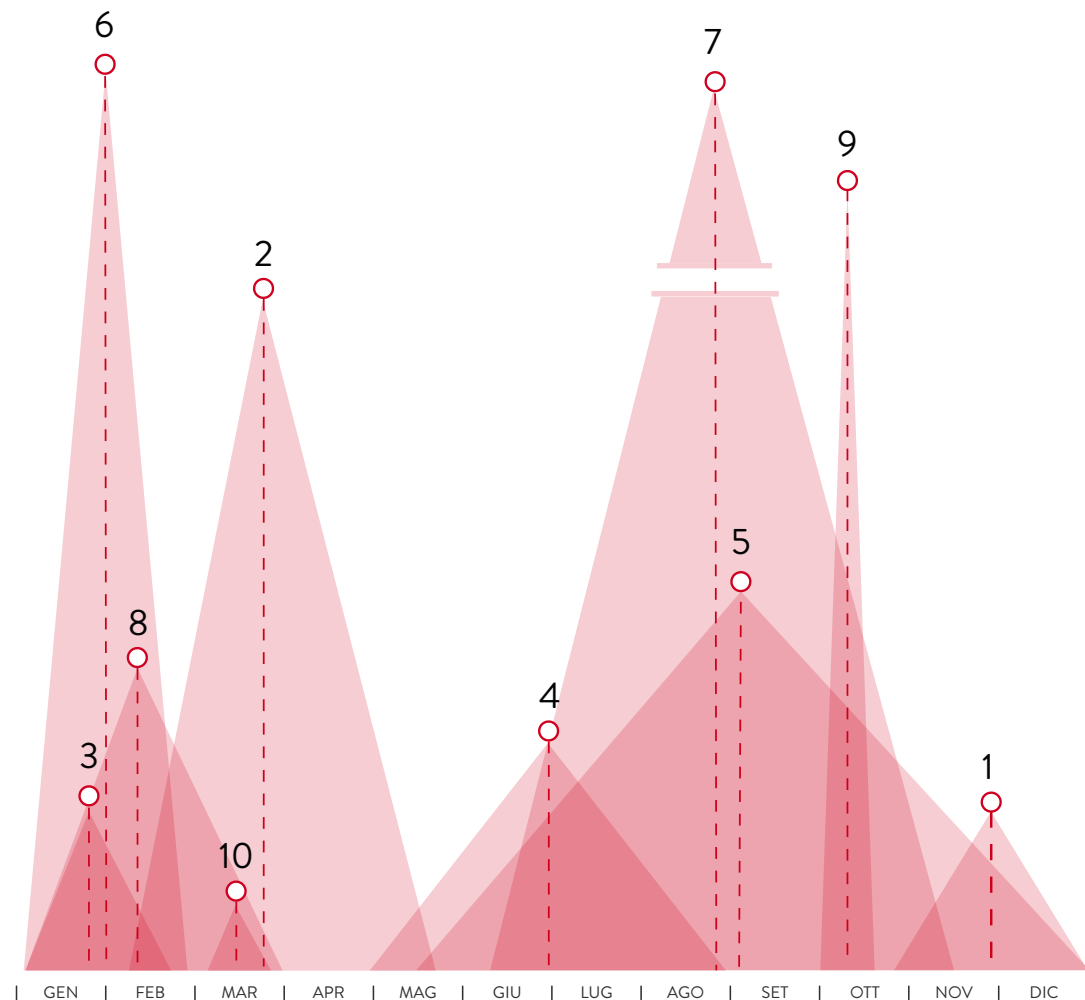

Pubblico raggiunto da Mus.e nel 2021

MUS.E
568.527
(+39% rispetto al 2020)

Popolazione
di Firenze
359.675

di cui

INFORMAZIONE
E ACCOGLIENZA —● **476.536**
Persone (+64%)

Di cui:

MOSTRE E EVENTI —● **114.752**
Persone

PALAZZO MEDICI
RICCARDI —● **79.035**
Persone

MUSEO NOVECENTO —● **28.291**
Persone

MEDIAZIONE —● **53.980**
Persone

ASSISTENZA
ALLA VISITA —● **17.461**
Persone

MAD
MURATE ART DISTRICT —● **20.550**
Persone

Informazione e Accoglienza

476.536 Utenti totali

Mostre e Eventi

114.752 Utenti totali

- **RAFFAELLO E FIRENZE** (PALAZZO VECCHIO)
Dal 31/10/2020 al 10/03/2021
2.297
- **BRONZINO E IL SOMMO POETA** (PALAZZO VECCHIO)
Dal 12/02/2021 al 31/05/2021
9.581
- **DANTE 700** (SANTA MARIA NOVELLA)
Dal 29/10/2020 al 06/01/2021
2.472
- **BEAUTIFUL LIES** (BARDINI)
Dal 30/04/2021 al 29/08/2021
3.483
- **HENRY MOORE** (NOVECENTO)
Dal 18/05/2021 al 09/01/2022
4.981
- **JENNY SAVILLE** (NOVECENTO)
Dal 29/09/2021 al 20/02/20122
16.409
- **BENOZZO GOZZOLI E LA CAPPELLA DEI MAGI**
(PALAZZO MEDICI RICCARDI) Dal 16/12/2021 al 10/03/2022
4.161
- **FIRENZE DEI BAMBINI**
Dal 01/10/2021 al 03/10/2021
10.000
- **ATLAS WEEK**
Dal 22/03/2021 al 28/03/2021
78
- **AniMA** (PALAZZO MEDICI RICCARDI)
Dal 17/06/20212 al 14/11/2021
61.290

Visitatori

12.683 nel 2020

MUSEO NOVECENTO

18

MOSTRE TEMPORANEE

2

PROGETTI SPECIALI

11