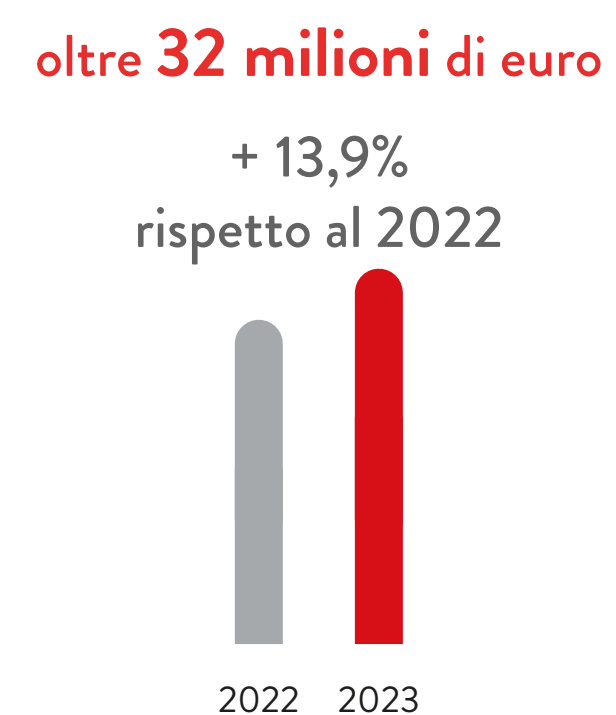

## 26 - 64 ANNI

## TOTALE PERSONE MEDIAZIONE

## TOTALE PERSONE ASSISTENZA ALLA VISITA

**TOTALE 515.835**

# BILANCIO SOCIALE MUS.E

**PUBBLICO  
RAGGIUNTO**

**SPESA COMPLESSIVA  
VISITATORI MUS.E**

**VOLUME DI RICCHEZZA  
PER FIRENZE**

**PUNTEGGIO BENESSERE  
LAVORATRICI/  
LAVORATORI DI MUS.E**

**PUNTEGGIO NEXT  
INDEX® ESG**