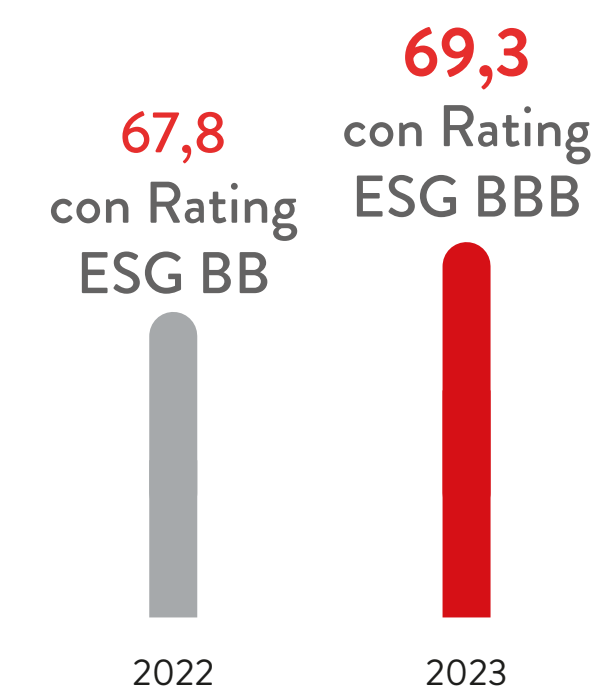

## 26 - 64 ANNI

# BILANCIO SOCIALE MUS.E

**PUBBLICO  
RAGGIUNTO**

**SPESA COMPLESSIVA  
VISITATORI MUS.E**

**VOLUME DI RICCHEZZA  
PER FIRENZE**

**PUNTEGGIO BENESSERE  
LAVORATRICI/  
LAVORATORI DI MUS.E**

**PUNTEGGIO NEXT  
INDEX® ESG**

**SROI  
ATTIVITÀ MUS.E RITORNO SOCIALE  
PER OGNI EURO INVESTITO**