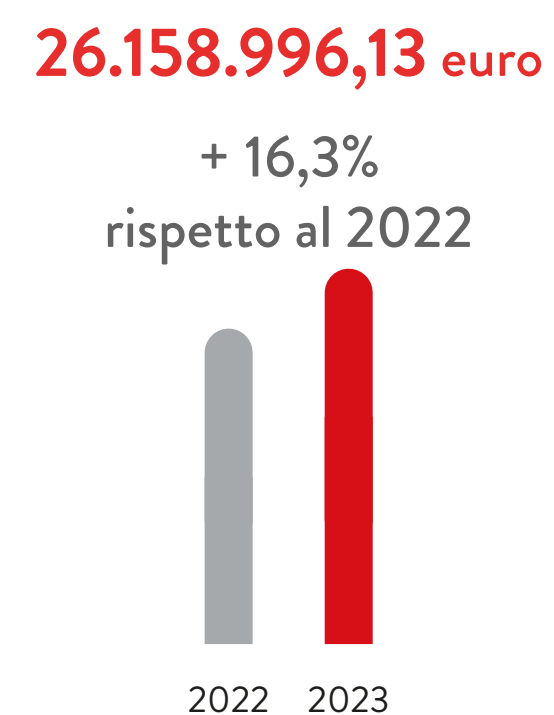

## 26 - 64 ANNI

## TOTALE PERSONE MEDIAZIONE

## TOTALE PERSONE ASSISTENZA ALLA VISITA

**TOTALE 515.835**

# BILANCIO SOCIALE MUS.E

**PUBBLICO  
RAGGIUNTO**

**SPESA COMPLESSIVA  
VISITATORI MUS.E**

**VOLUME DI RICCHEZZA  
PER FIRENZE**

**PUNTEGGIO BENESSERE  
LAVORATRICI/  
LAVORATORI DI MUS.E**

**PUNTEGGIO NEXT  
INDEX® ESG**