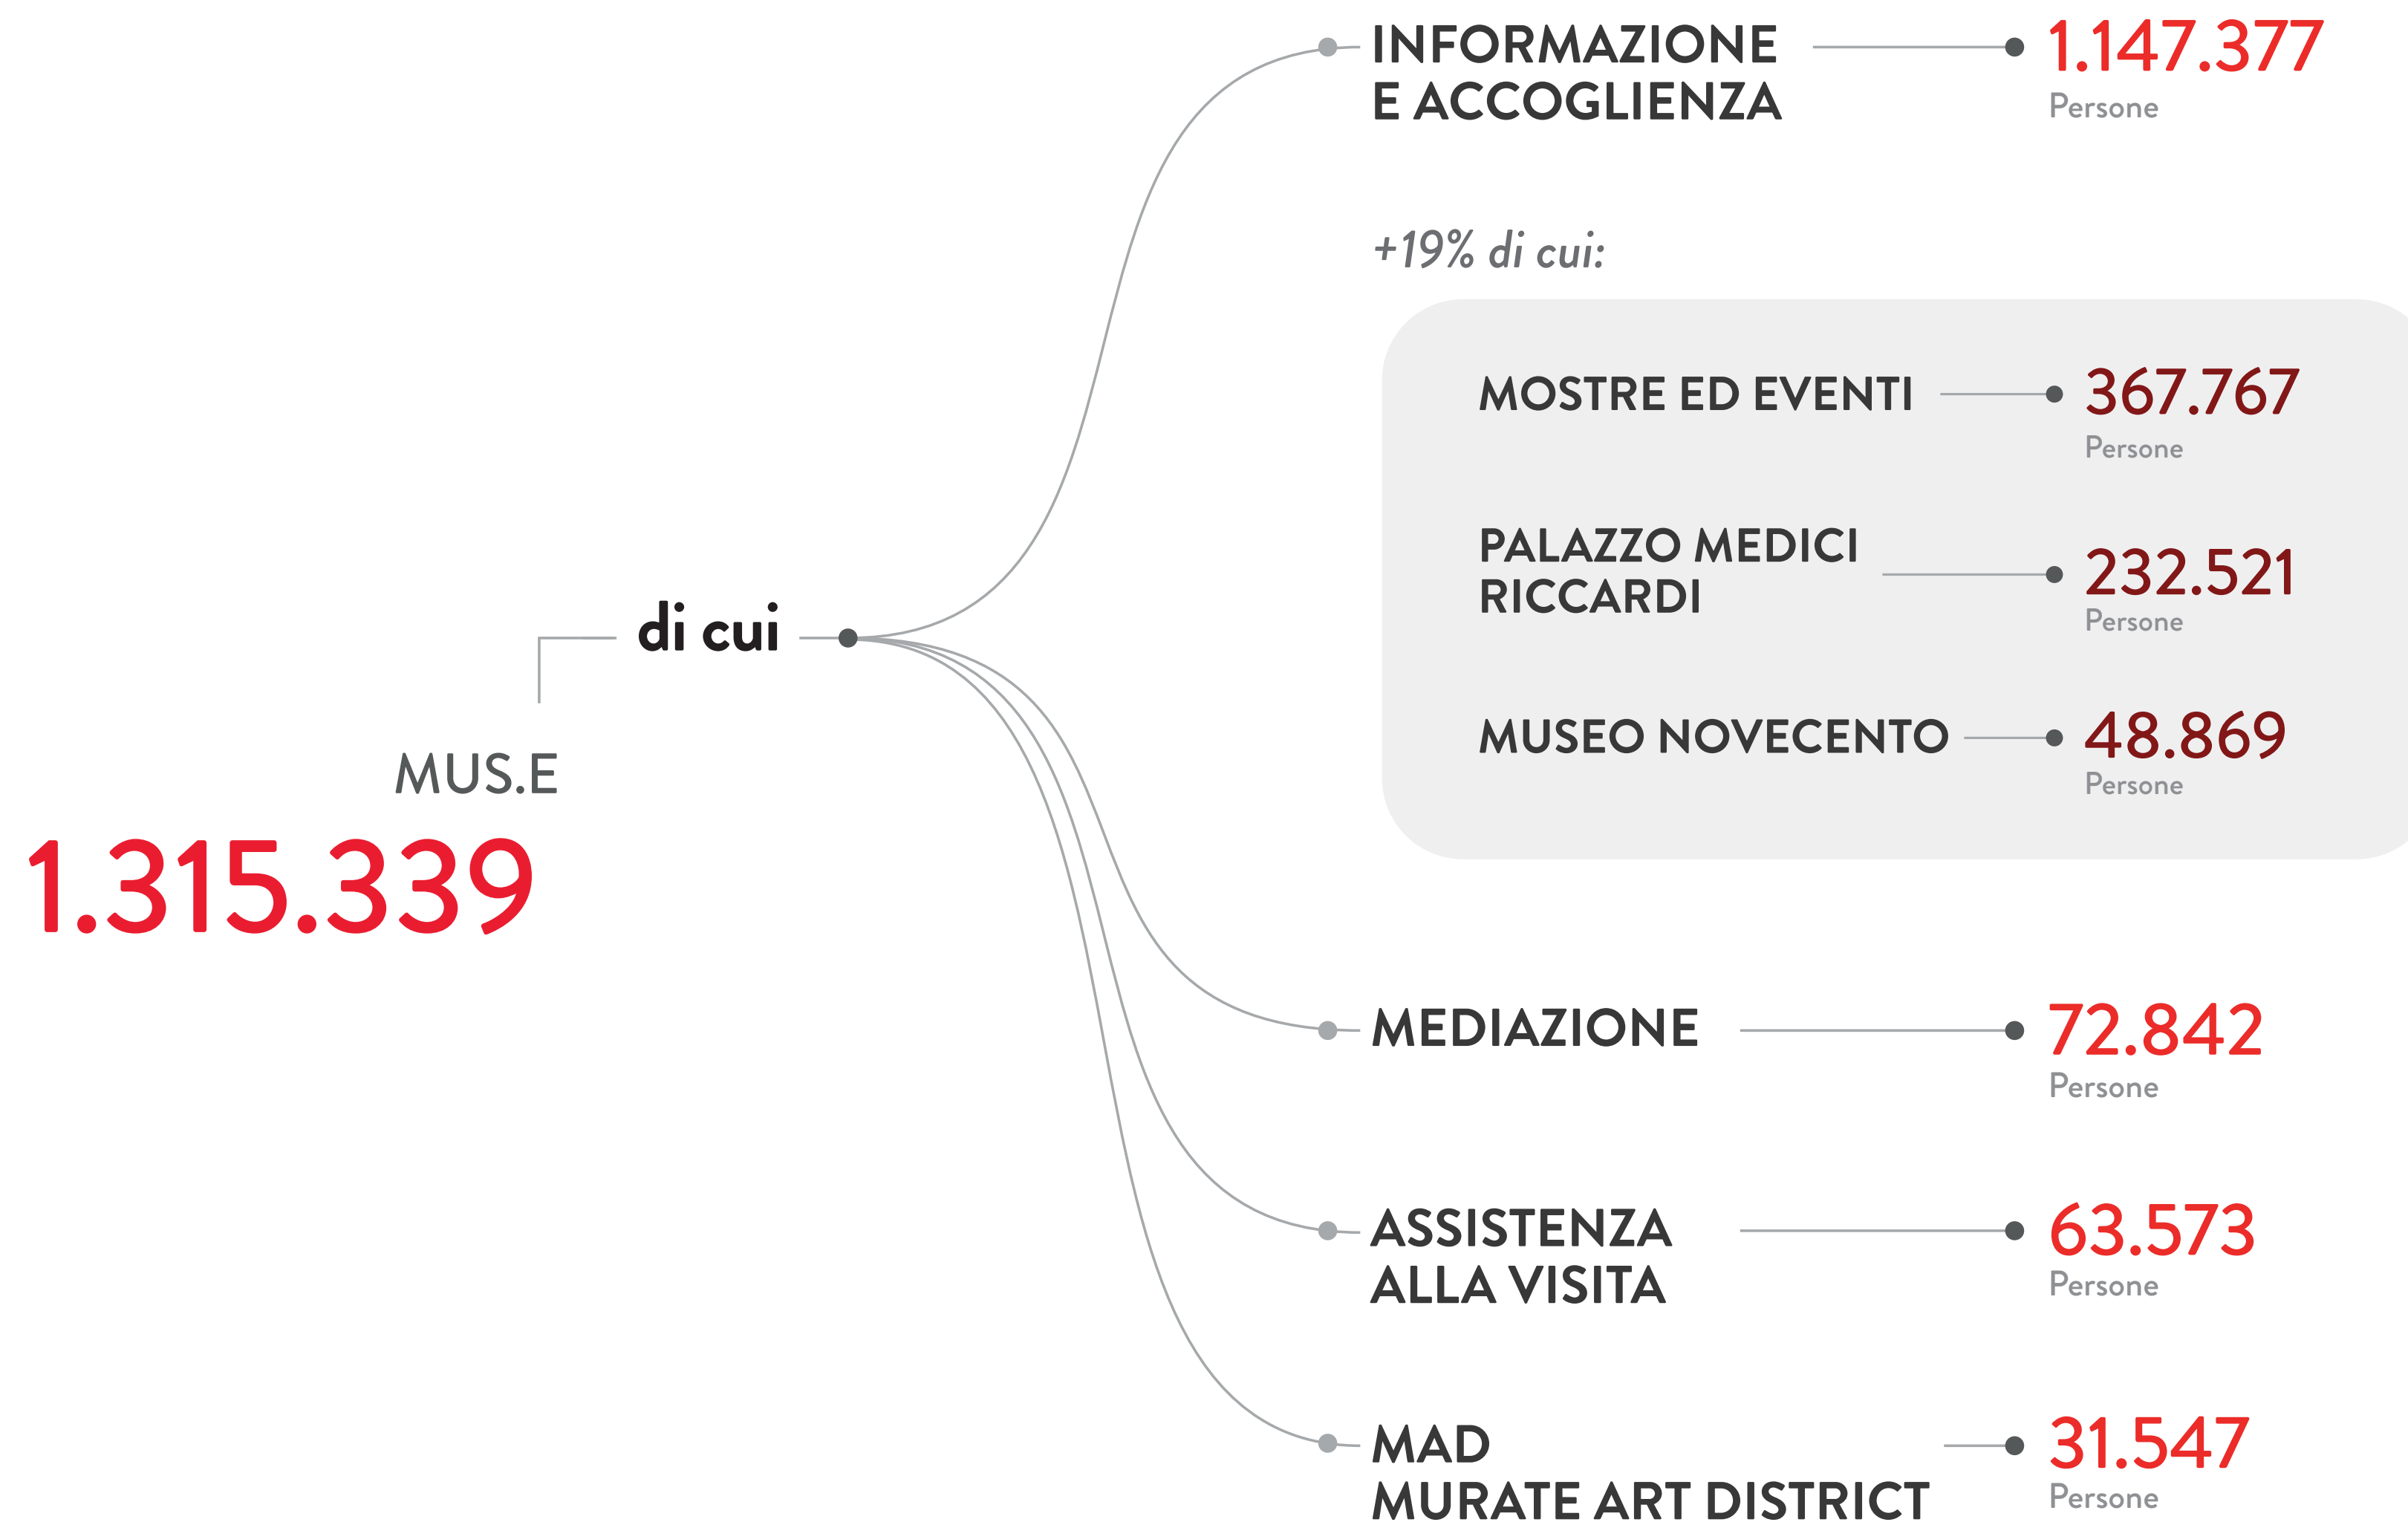

# Pubblico raggiunto da MUS.E

## Informazione e accoglienza

1.147.377 Utenti totali

**LUCIO FONTANA**  
MUSEO NOVECENTO

**CECILY BROWN**  
MUSEO NOVECENTO

**FIRENZE E GERUSALEMME**  
EVENTO IN SALA D'ARME

**GIFFONI FESTIVAL**  
EVENTO

**EMILIANO MAGGI**  
MUSEO BARDINI

## 26 - 64 ANNI