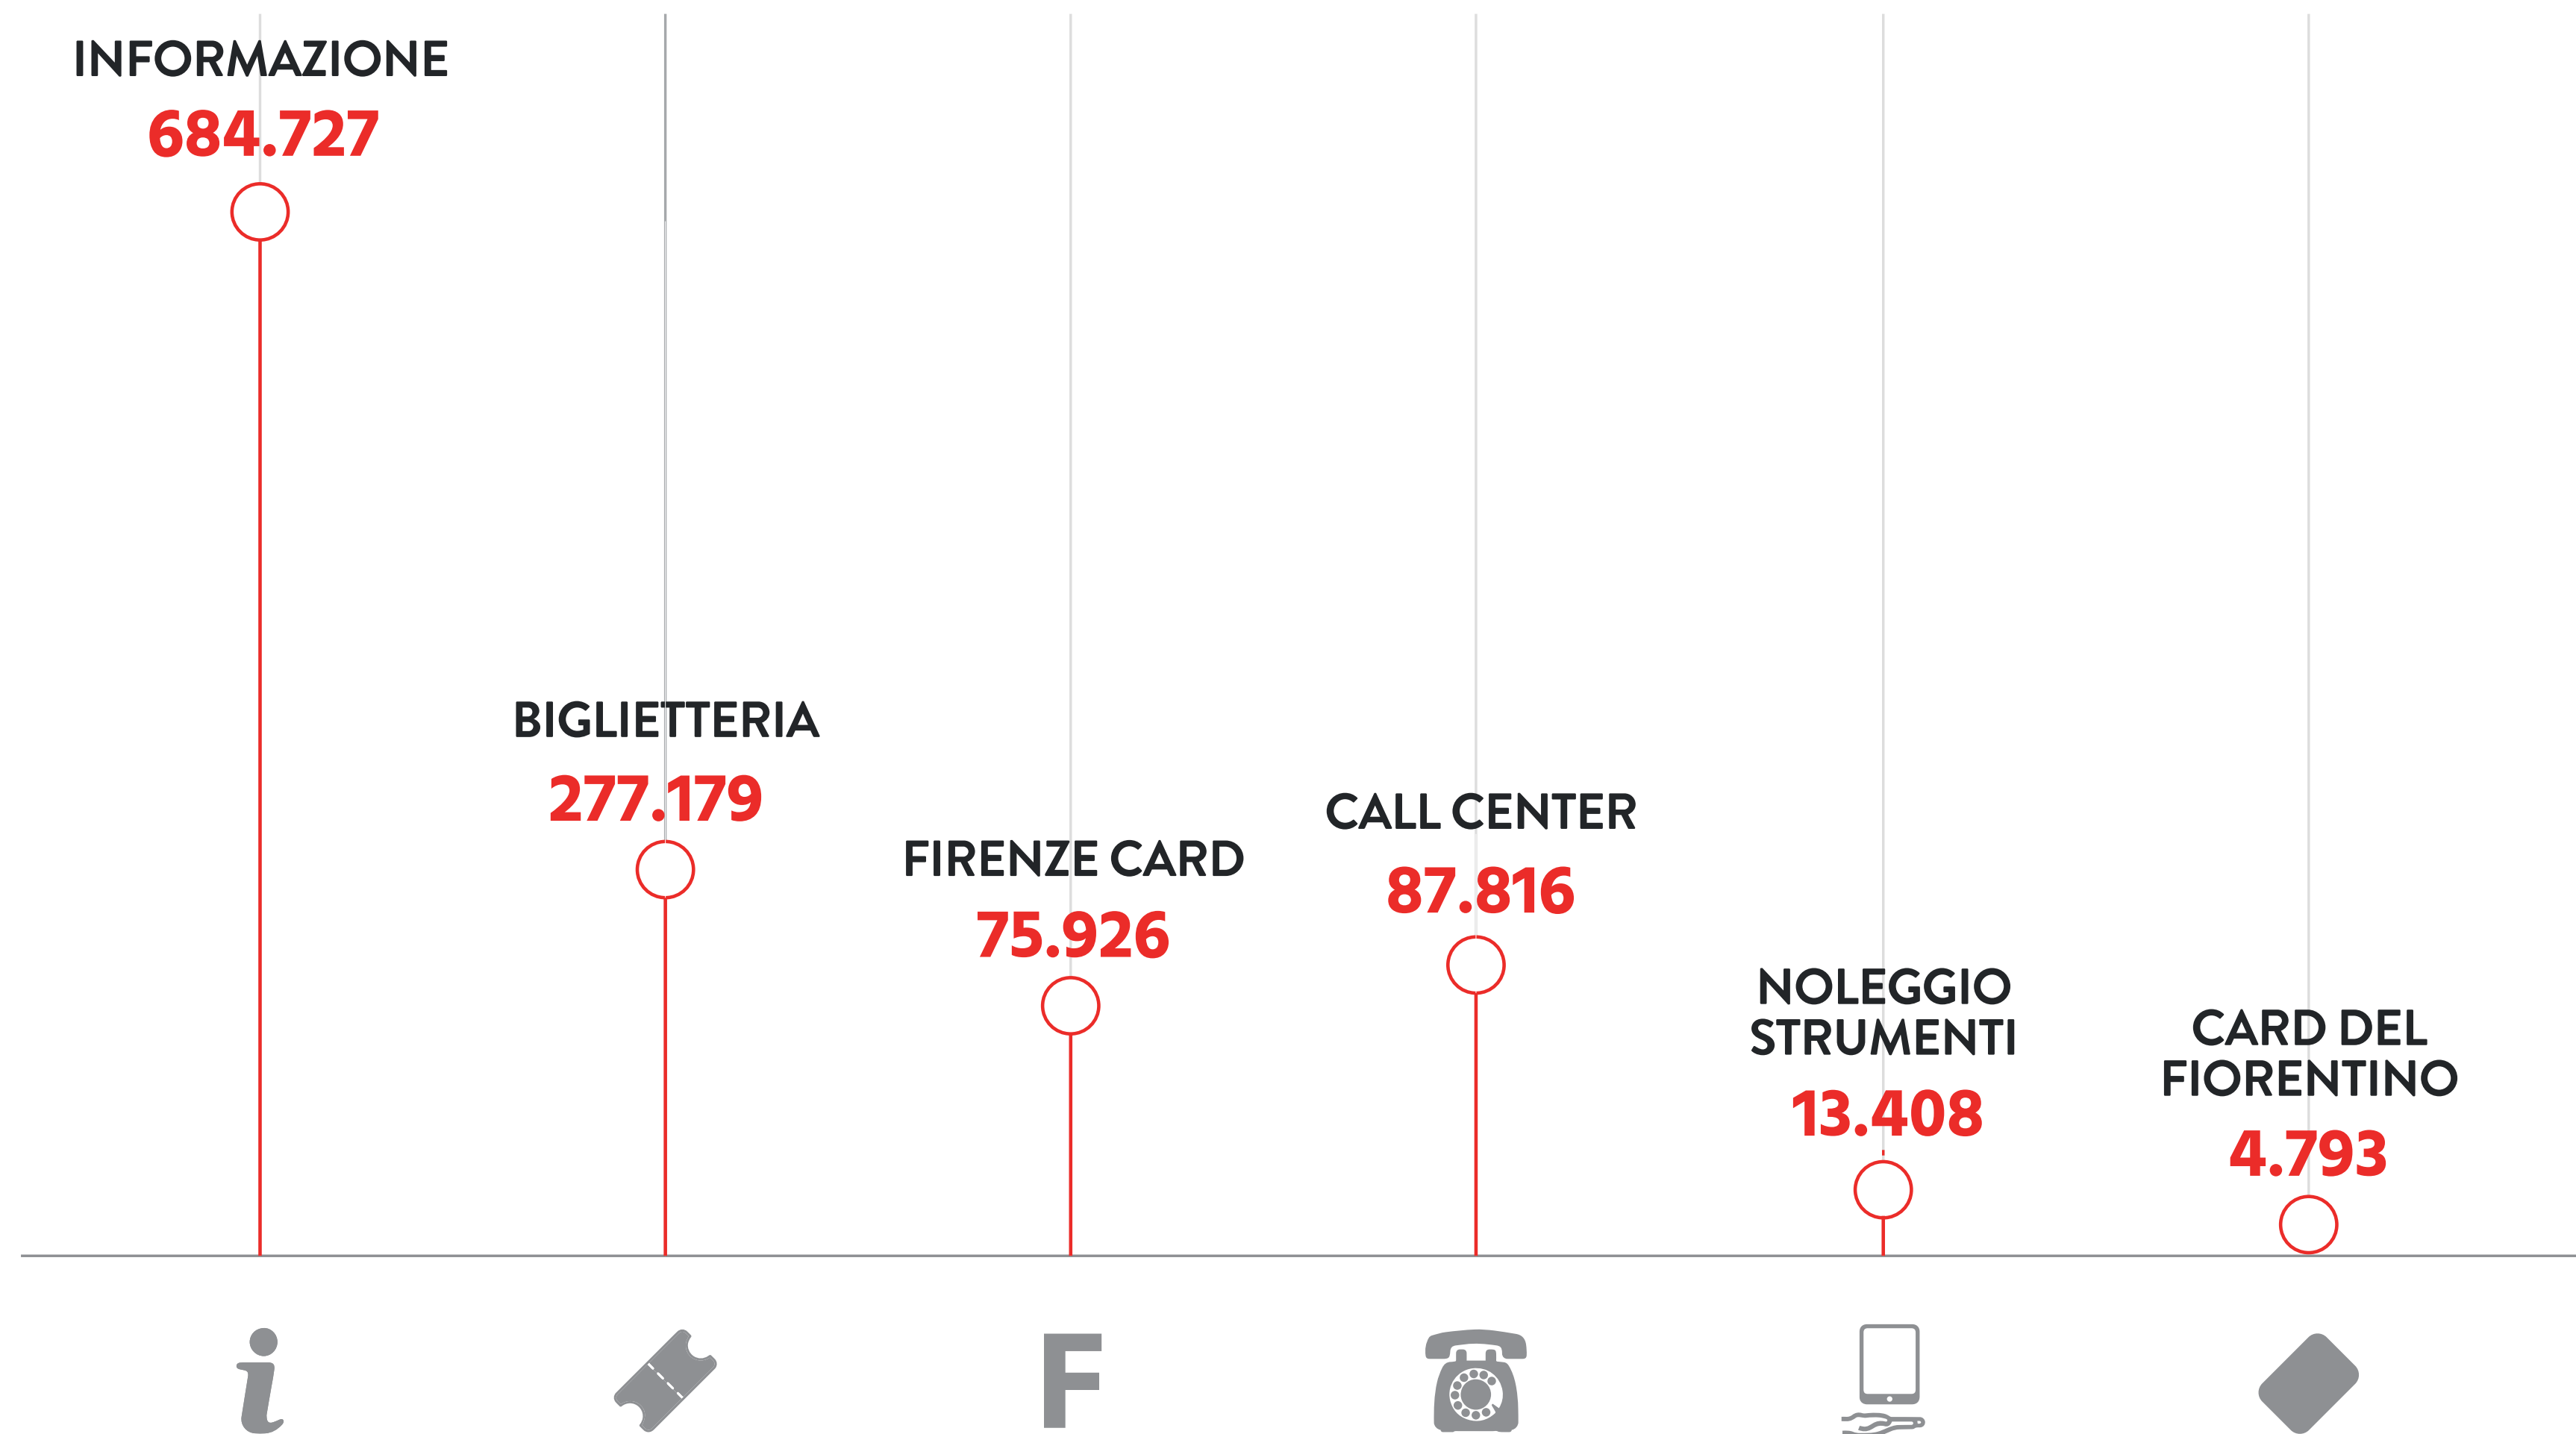

# Pubblico raggiunto da MUS.E

## Informazione e accoglienza

1.147.377 Utenti totali

**LUCIO FONTANA**  
MUSEO NOVECENTO

**CECILY BROWN**  
MUSEO NOVECENTO

**FIRENZE E GERUSALEMME**  
EVENTO IN SALA D'ARME

**GIFFONI FESTIVAL**  
EVENTO

**EMILIANO MAGGI**  
MUSEO BARDINI

## DA 65 ANNI

● 2021 ● 2022

ITALIA

FRANCIA

USA

REGNO UNITO

SPAGNA

GERMANIA